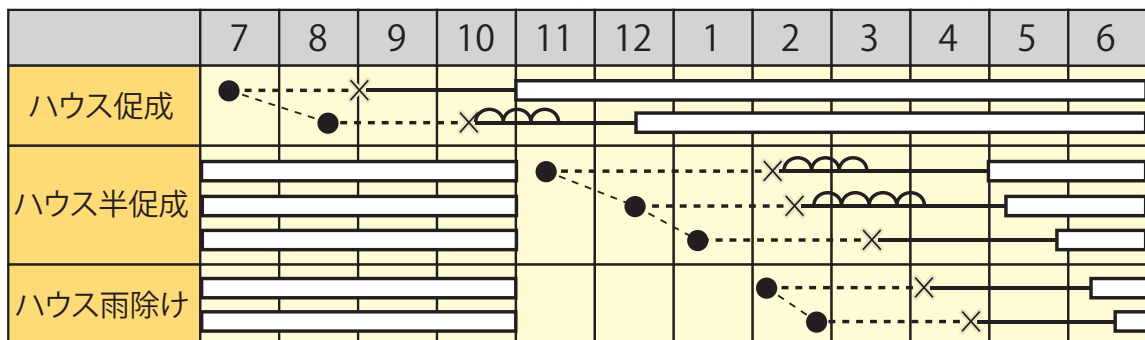

栽培のポイント！

- ① パプリプロは完熟収穫となるので、栽培期間が長期に渡ります。草勢維持のため、第2番果までは早めに摘果します。
- ② 灌水と追肥を早めに行い、草勢を維持します。

下記標準栽培表を参考に貴地の気候に合わせて栽培してください。