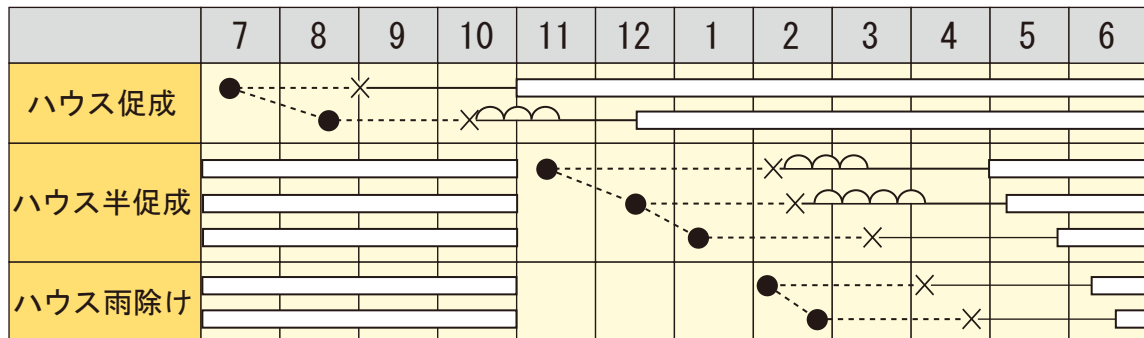

MARUTANE
Quality Seeds

Sweet Pepper カラーピーマン

一代交配 パプリタフネス G (MPX-102)

高温下でも草勢が安定し、 着果性に優れたカラーピーマン

特 性

- ① 草姿は半立性で、草勢はやや旺盛となります。特に耐暑性に優れ、盛夏期の着果が安定しています。
- ② 果実は濃黄色で 200 ~ 220g くらいで良く揃い品質も良好です。
- ③ ウイルス病 (PMMoV - L3) に耐病性を持っています。

栽培のポイント!

- ① パプリは完熟収穫となるので、栽培期間が長期に渡ります。草勢維持のため、第2番果までは早めに摘果します。
- ② 草勢は強めの品種ですので、多肥栽培にならないよう、留意します。

下記標準栽培表を参考に貴地の気候に合わせて栽培してください。

● 播種 育苗 × 定植 — 生育 ◡ トンネル □ 収穫